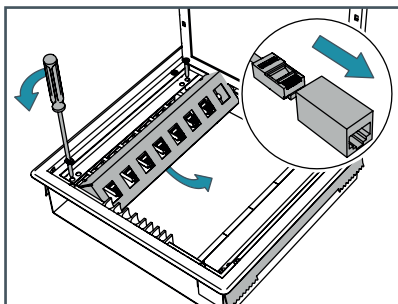

Houd bovenstaande maatvoering aan ivm de draagkracht van de vloerdoos.

Het kunststof of RVS klapdeksel is voorgemonteerd. Plaats de vloerdoos incl deksel in de uitsparing en controleer of het deksel voldoende speling heeft.

De voorgemonteerde klemstroken met kartelrand dienen verticaal naar beneden te wijzen. Draai indien nodig de 4 schroeven van het deksel iets losser.

2. Aansluiten

Sluit het bijgeleverde Wieland GST18-3 of Wago-koppelsnoer aan in het chasisdeel. Druk deze stevig aan.

Verwijder het datapaneel uit de vloerdoos en voer de datakabels.

Monteer de dataconnectoren en plaats deze in de sparing. Voor de bekabeling is een trekontlasting aanwezig.

Laat de klembeugel met foamrand zakken tot op de bekabeling en vergrendel deze met de 2 schroeven.

De OCS TETRA® 2.0 is geschikt voor Cat5e; Cat6; Cat6A en Cat7 data aansluitingen.

3. Montage

Kantel de vloerdoos en plaats de doos in de uitsparing.

Door de 4 schroeven in het deksel krachtig aan te draaien, zal de doos zich vastklemmen in de uitsparing van de holle vloer.