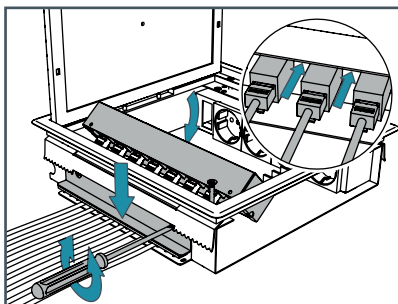

Houd bovenstaande maatvoering aan ivm de draagkracht van de vloerdoos.

Het kunststof of RVS klapdeksel is voorgemonteerd. Plaats de vloerdoos incl deksel in de uitsparing en controleer of het deksel voldoende speling heeft.

De voorgemonteerde klemstroken met kartelrand dienen verticaal naar beneden te wijzen. Draai indien nodig de 4 schroeven van het deksel iets losser.

2. Aansluiten

Sluit het bijgeleverde Wieland GST18-3 of Wago-koppelsnoer aan in het chasisdeel. Druk deze stevig aan.

Verwijder het datapaneel uit de vloerdoos en voer de datakabels.

Monteer de dataconnectoren en plaats deze in de sparing. Voor de bekabeling is een trekontlasting aanwezig.

Laat de klembeugel met foamrand zakken tot op de bekabeling en vergrendel deze met de 2 schroeven.

De OCS TETRA® 2.0 is geschikt voor Cat5e; Cat6; Cat6A en Cat7 data aansluitingen.

3. Montage

Kantel de vloerdoos en plaats de doos in de uitsparing.

Door de 4 schroeven in het deksel krachtig aan te draaien, zal de doos zich vastklemmen in de uitsparing van de holle vloer.