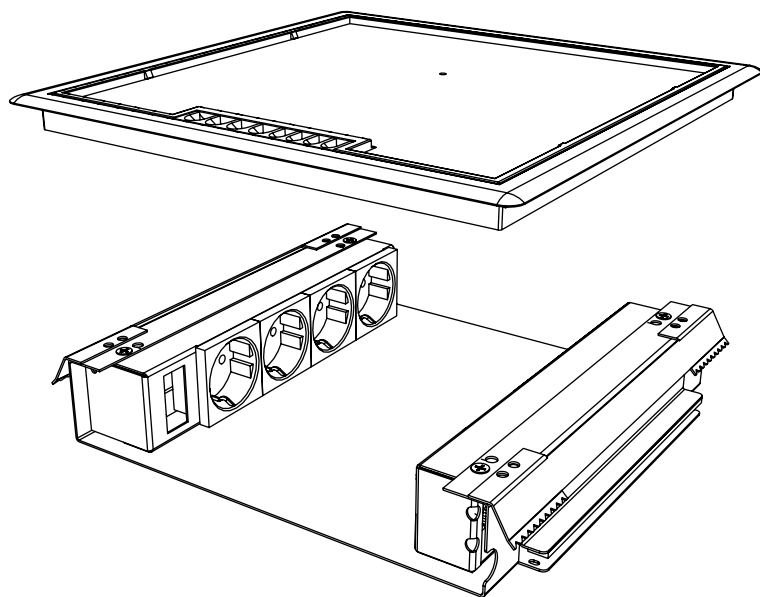

INSTALLATIEHANDLEIDING

TETRA[®] 2.0 - 62mm

UITVOERING		ARTIKELNR
62 - Kunststof deksel	4 x 230V + 8 x data	33.71.001
62 - Kunststof deksel	4 x 230V + 4 x leeg	33.71.002
62 - RVS T15 deksel	4 x 230V + 8 x data	33.71.003
62 - RVS T15 deksel	4 x 230V + 4 x leeg	33.71.004

BENODIGDHEDEN		
Schroevendraaier	Zaag	Waterpas

1. Plaatsen vloerdoos

Maak in de holle vloer een uitsparing:

- Maat uitsparing: 248x248 mm.
- Maximale radius in de hoeken: 6.
- Bij gebruik van frees: maximale diagonaal 6 mm naar buiten.

Houd bovenstaande maatvoering aan ivm de draagkracht van de vloerdoos.

Het kunststof of RVS klapdeksel is voorgemonteerd. Plaats de vloerdoos incl deksel in de uitsparing en controleer of het deksel voldoende speling heeft.

De voorgemonteerde klemstroken met kartelrand dienen verticaal naar beneden te wijzen. Draai indien nodig de 4 schroeven van het deksel iets losser.

2. Aansluiten

Sluit het bijgeleverde Wieland GST18-3 of Wago-koppelsnoer aan in het chasisdeel. Druk deze stevig aan.