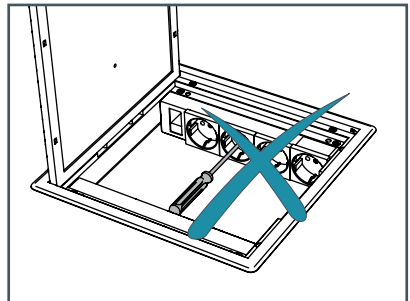

4. Plaatsen vloerafwerking

De OCS TETRA® 2.0 wordt uitgebreid getest en is CE gekeurd. Wij raden u ten sterkste af de gemonteerde onderdelen te openen.

Als de vloerdoos is geplaatst kan in het middengedeelte van het deksel een stukje vloerbedekking, marmoleum of in geval van een RVS deksel parket of natuursteen worden aangebracht.