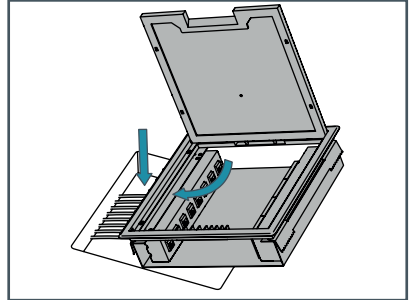

Verwijder het datapaneel uit de vloerdoos en voer de datakabels.

Monteer de dataconnectoren en plaats deze in de sparing. Voor de bekabeling is een trekontlasting aanwezig.

Laat de klembeugel met foamrand zakken tot op de bekabeling en vergrendel deze met de 2 schroeven.

De OCS TETRA® 2.0 is geschikt voor Cat5e; Cat6; Cat6A en Cat7 data aansluitingen.

3. Montage

Kantel de vloerdoos en plaats de doos in de uitsparing.

Door de 4 schroeven in het deksel krachtig aan te draaien, zal de doos zich vastklemmen in de uitsparing van de holle vloer.

Probeer rekening te houden met de kabeluitloop en kleprichting.

4. Plaatsen vloerafwerking

De OCS TETRA® 2.0 wordt uitgebreid getest en is CE gekeurd. Wij raden u ten sterkste af de gemonteerde onderdelen te openen.