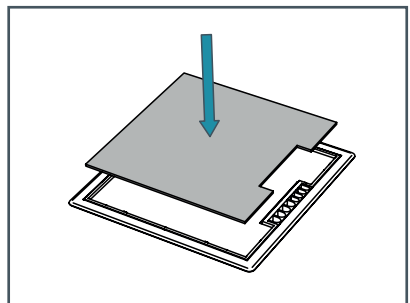

4. Plaatsen vloerafwerking

De OCS TETRA® 2.0 wordt uitgebreid getest en is CE gekeurd. Wij raden u ten sterkste af de gemonteerde onderdelen te openen.

Als de vloerdoos is geplaatst kan in het middengedeelte van het deksel een stukje vloerbedekking, marmoleum of in geval van een RVS deksel parket of natuursteen worden aangebracht.