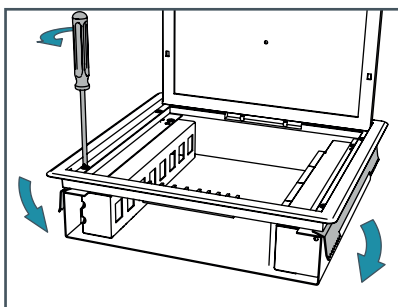

BENODIGDHEDEN		
Schroevendraaier	Zaag	Waterpas

1. Plaatsen vloerdoos

Maak in de holle vloer een uitsparing:

- Maat uitsparing: 248x248 mm.
- Maximale radius in de hoeken: 6.
- Bij gebruik van frees: maximale diagonaal 6 mm naar buiten.

Houd bovenstaande maatvoering aan ivm de draagkracht van de vloerdoos.

Het kunststof of RVS klapdeksel is voorgemonteerd. Plaats de vloerdoos incl deksel in de uitsparing en controleer of het deksel voldoende speling heeft.

De voorgemonteerde klemstroken met kartelrand dienen verticaal naar beneden te wijzen. Draai indien nodig de 4 schroeven van het deksel iets losser.

2. Aansluiten

Sluit het bijgeleverde Wieland GST18-3 of Wago-koppelsnoer aan in het chasisdeel. Druk deze stevig aan.