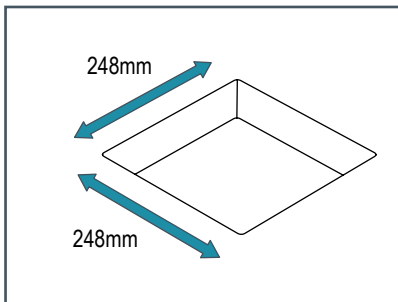

1. Plaatsen vloerdoos

Maak in de holle vloer een uitsparing:

- •• Maat uitsparing: 248x248 mm.
- •• Maximale radius in de hoeken: 6.
- •• Bij gebruik van frees: maximale diagonaal 6 mm naar buiten.

Houd bovenstaande maatvoering aan ivm de draagkracht van de vloerdoos.

Het kunststof of RVS klapdeksel is voorgemonteerd. Plaats de vloerdoos incl deksel in de uitsparing en controleer of het deksel voldoende speling heeft.

De voorgemonteerde klemstroken met kartelrand dienen verticaal naar beneden te wijzen. Draai indien nodig de 4 schroeven van het deksel iets losser.