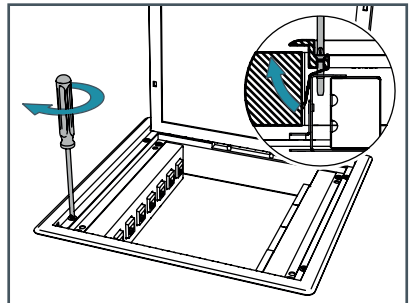

Verwijder het datapaneel uit de vloerdoos en voer de datakabels.

Monteer de dataconnectoren en plaats deze in de sparing. Voor de bekabeling is een trekontlasting aanwezig.

Laat de klembeugel met foamrand zakken tot op de bekabeling en vergrendel deze met de 2 schroeven.

De OCS TETRA® 2.0 is geschikt voor Cat5e; Cat6; Cat6A en Cat7 data aansluitingen.

3. Montage

Kantel de vloerdoos en plaats de doos in de uitsparing.

Door de 4 schroeven in het deksel krachtig aan te draaien, zal de doos zich vastklemmen in de uitsparing van de holle vloer.

Probeer rekening te houden met de kabeluitloop en kleprichting.

4. Plaatsen vloerafwerking

De OCS TETRA® 2.0 wordt uitgebreid getest en is CE gekeurd. Wij raden u ten sterkste af de gemonteerde onderdelen te openen.