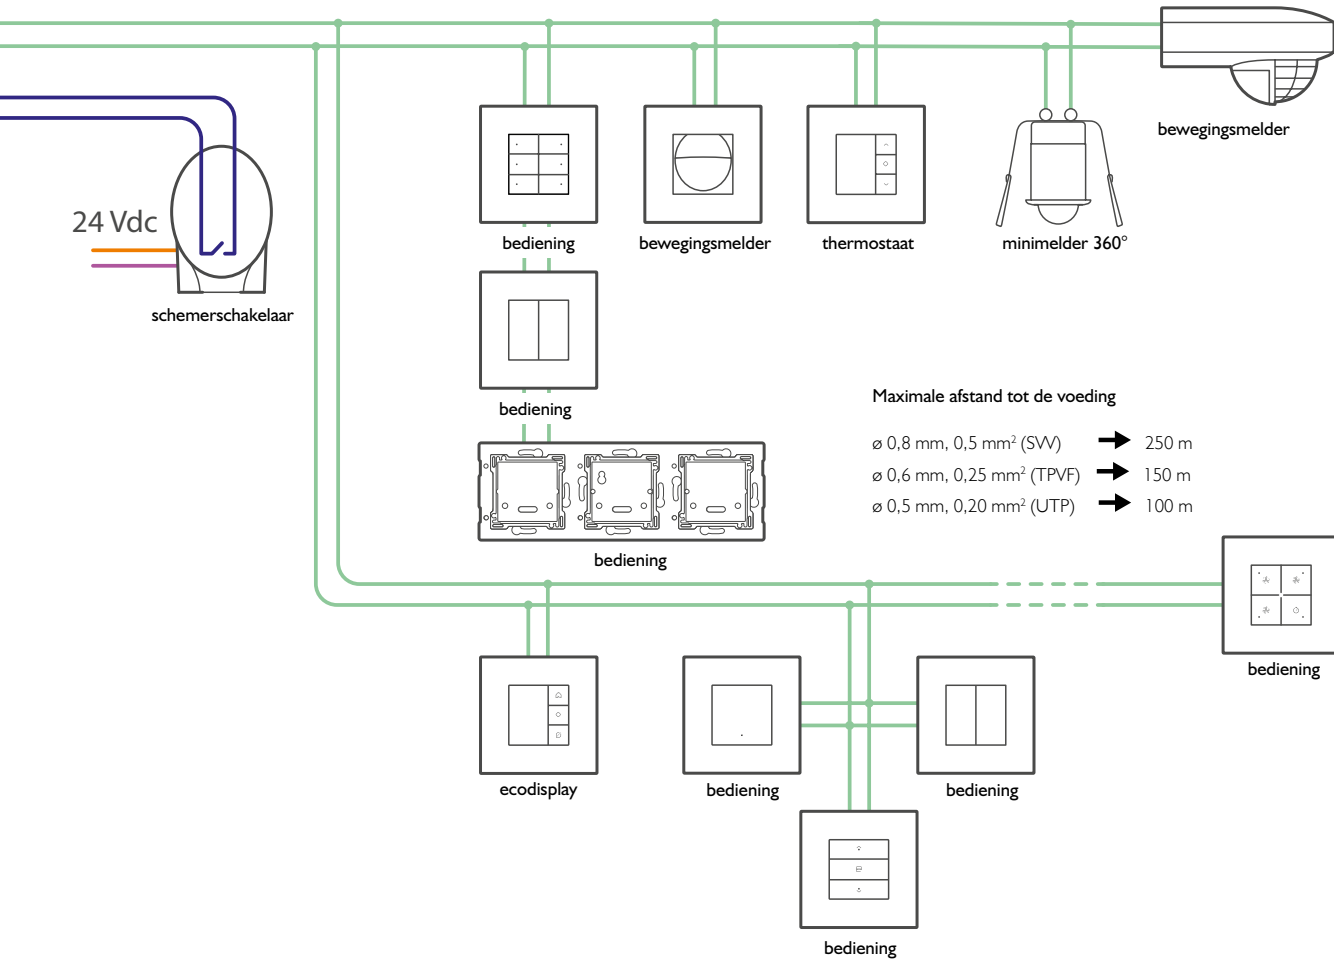

Schematische voorstelling van de installatie

Tweedraads, niet-gepolariseerd - Vrije topologie

2.04

dimensionering installatie:

- per voeding (maximaal 3, inclusief de voeding in de connected controller):
 - max. 24 modulaire producten van Niko Home Control in de kast
 - max. 70 bedieningen waarvan 20 met indicatieled/ bewegingsmelder/ thermostaat/ ecodisplay/ sfeerbediening
- Als je een extra voeding voorziet, functioneert deze voeding als back-up.