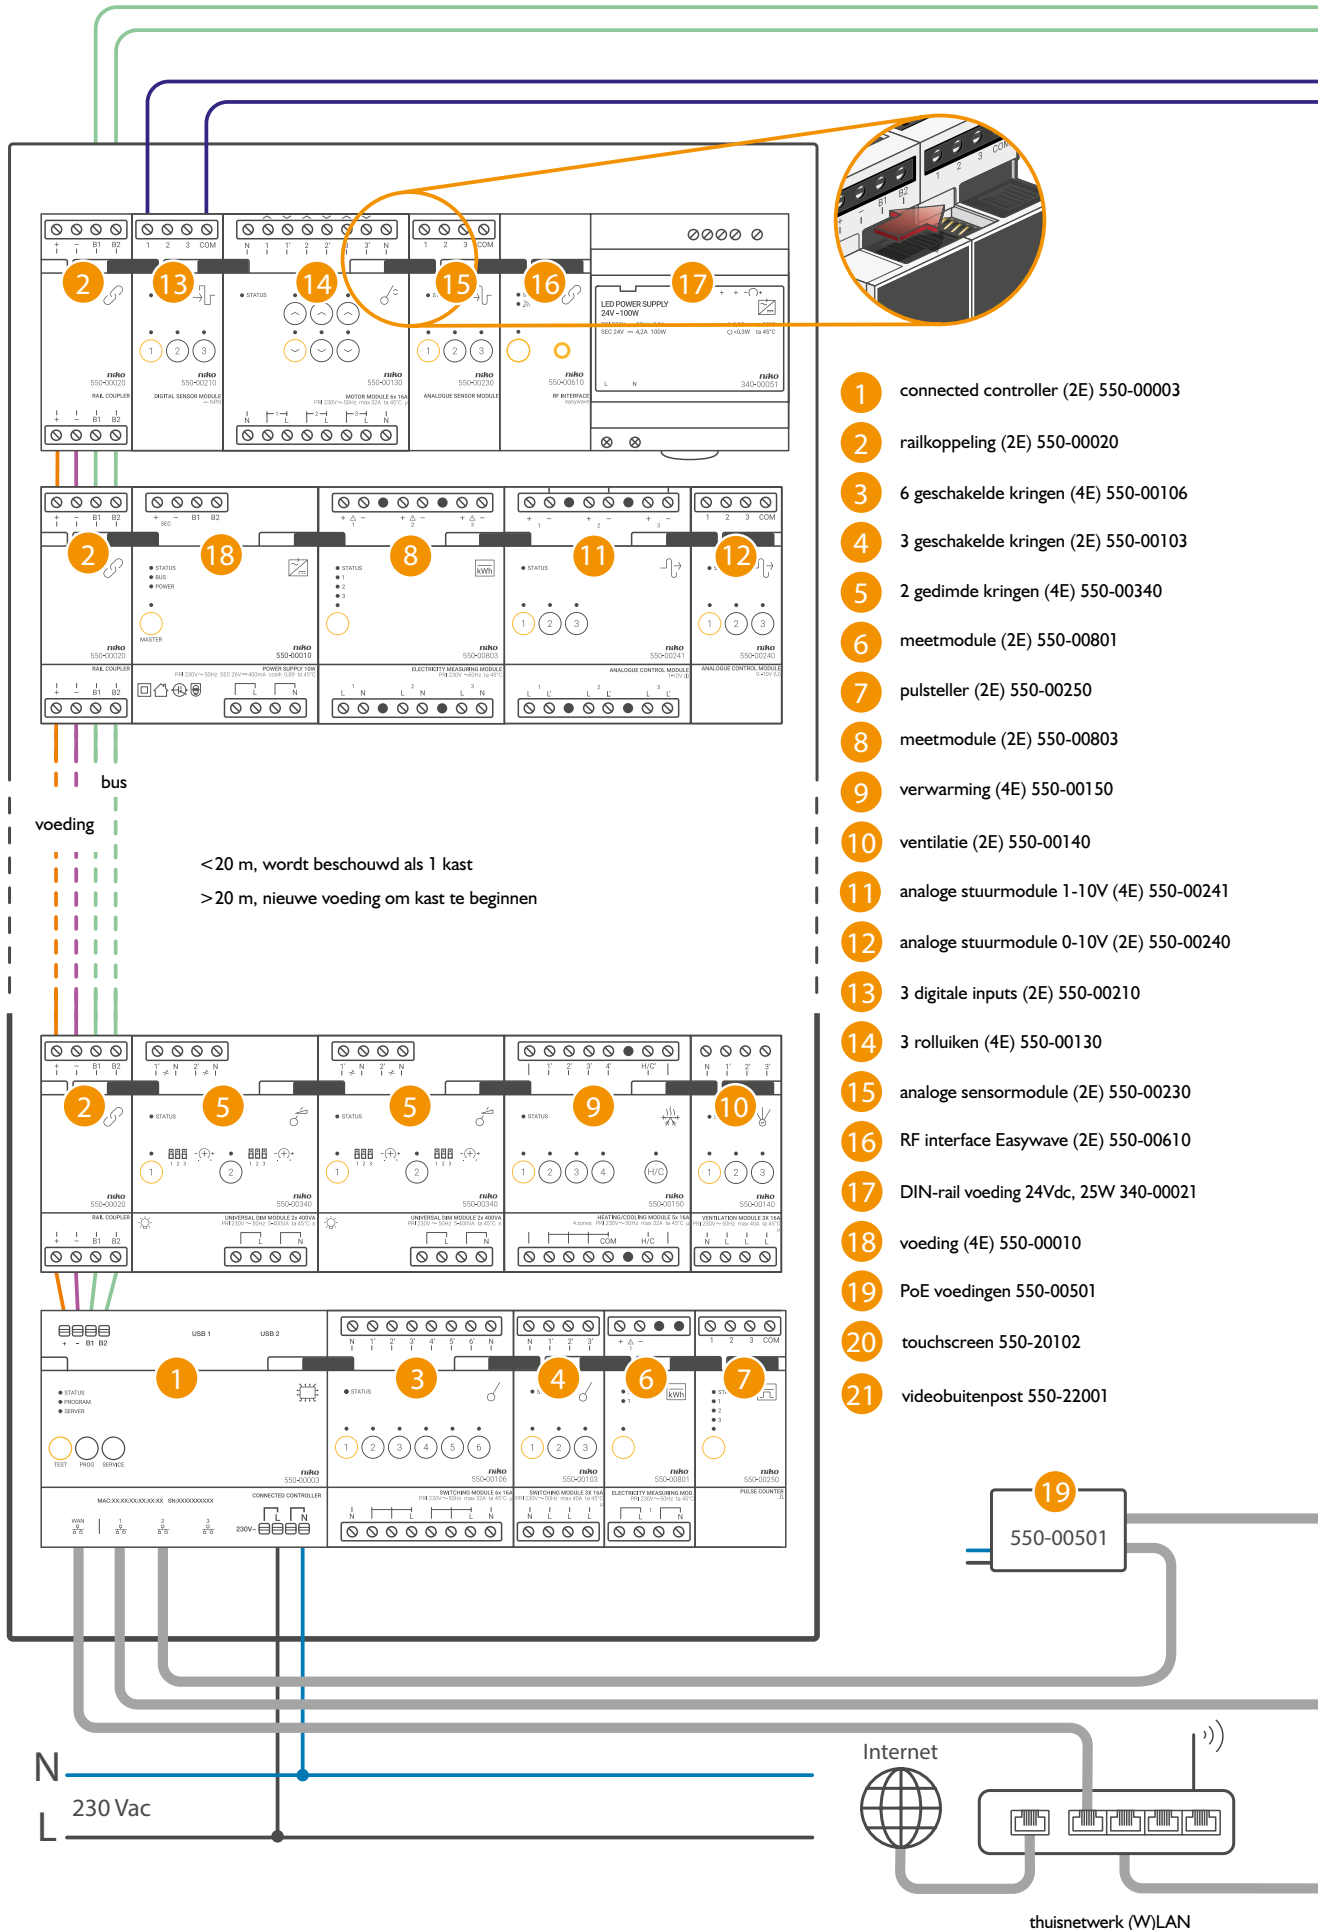

Schematische voorstelling van de installatie

Tweedraads, niet-gepolariseerd - Vrije topologie

2.04

dimensionering installatie:

- per voeding (maximaal 3, inclusief de voeding in de connected controller):
 - max. 24 modulaire producten van Niko Home Control in de kast
 - max. 70 bedieningen waarvan 20 met indicatieled/ bewegingsmelder/ thermostaat/ ecodisplay/ sfeerbediening
- Als je een extra voeding voorziet, functioneert deze voeding als back-up.